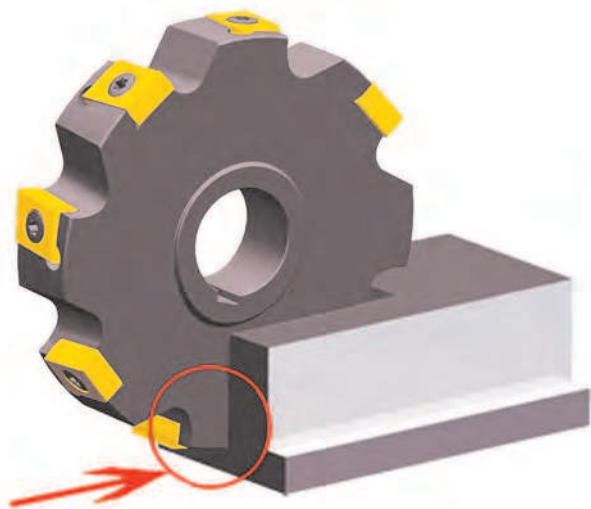

MT390

	Марка твердого сплава										Основные размеры					
	P		M		K	N		S				ic	l	S	d1	b
	HCP35U	HWP40	HWP40		HWK20							мм				
CNEX1005AZTN	●	●	○		●							10,0	10,0	5,40	4,70	0,5
CNEX1205AZTN	●	●	○		●							10,0	12,7	5,40	4,70	0,5
CNEX1506AZTN	●	●	○		●							12,0	16,0	6,40	5,90	0,5